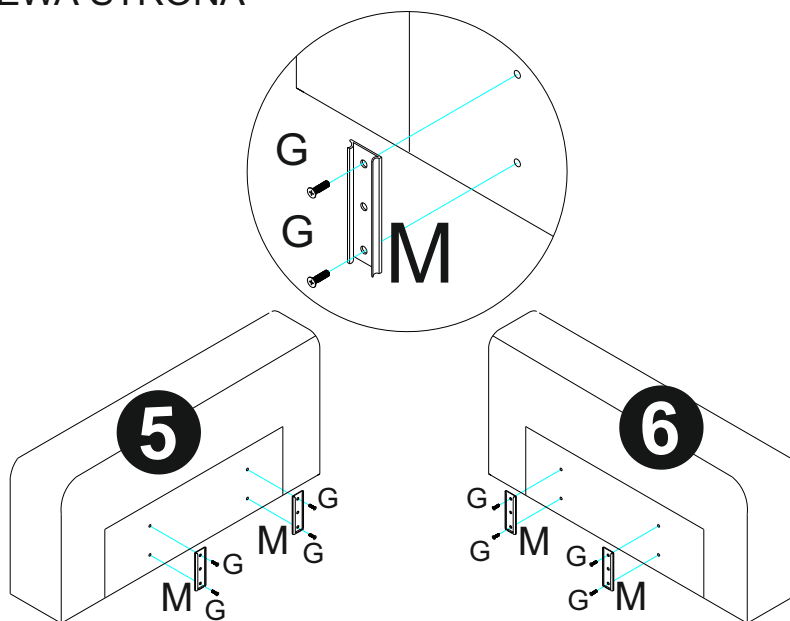

PRAWA
STRONA

TYMON NAROZNIK

2022/08/11

LEWA
STRONA

Elementy w zestawie:

!
Proszę zapoznać się
z instrukcją
przed rozpoczęciem
montażu.

Before starting refer
to the assembling
instruction.

| | | | | |
|---|---|---|--|--|
|  B x2 |  C x4 |  M6x45mm D x2 |  5x60mm E x4 |  5x35mm F x4 |
|---|---|---|--|--|

PRAWA STRONA / LEWA STRONA

PRAWA STRONA / LEWA STRONA

| |
|--|
|  B x4 |
|--|

PRAWA STRONA / LEWA STRONA

| | |
|--|--|
|  M6x20mm G x8 |  M x4 |
|--|--|

PRAWA STRONA

| | | | |
|---|----------|--|--|
| M6x20mm  x8 | G |  K x2 |  M x2 |
|---|----------|--|--|

LEWA STRONA

| | | | |
|--|----------|---|---|
| M6x20mm  x8 | G |  K x2 |  M x2 |
|--|----------|---|---|

PRAWA STRONA / LEWA STRONA

| | | |
|--|----------|---|
| M6x20mm  x8 | G |  K x4 |
|--|----------|---|