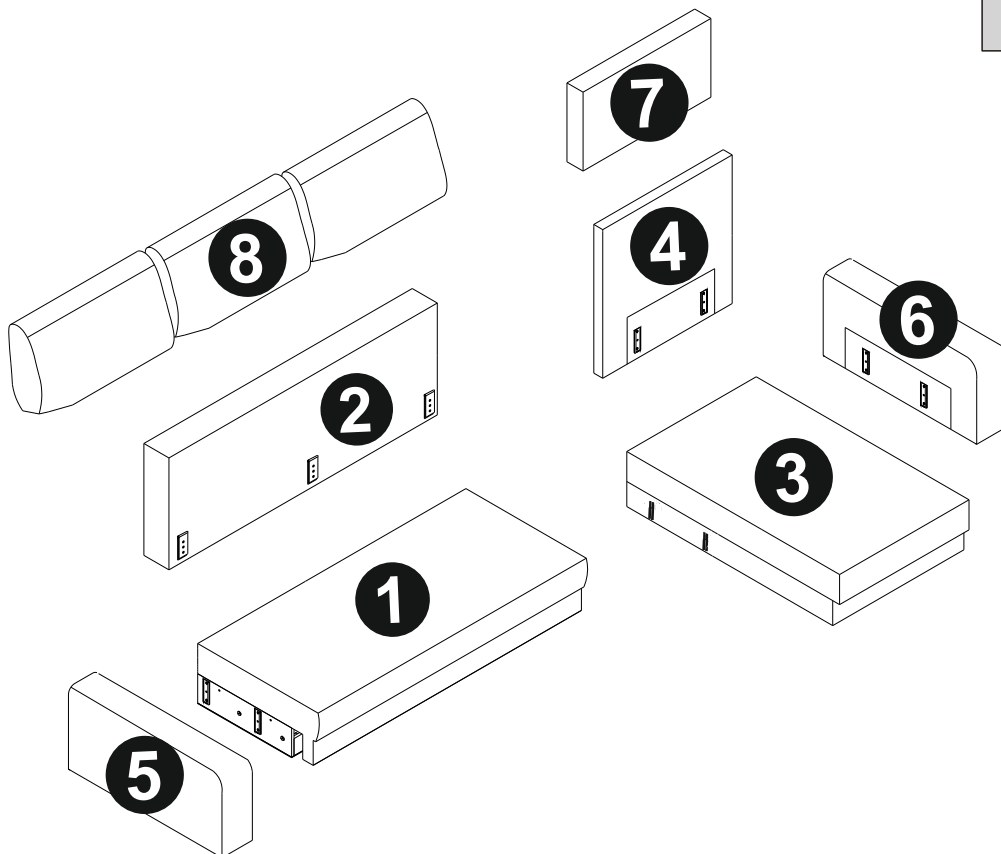

PRAWA
STRONA

TYMON NAROZNIK

2022/08/11

LEWA
STRONA

Elementy w zestawie:

!
Proszę zapoznać się
z instrukcją
przed rozpoczęciem
montażu.

Before starting refer
to the assembling
instruction.

| | | | | |
|---|---|---|--|--|
|  B x2 |  C x4 |  M6x45mm D x2 |  5x60mm E x4 |  5x35mm F x4 |
|---|---|---|--|--|

PRAWA STRONA / LEWA STRONA

PRAWA STRONA / LEWA STRONA

| |
|--|
|  B x4 |
|--|

PRAWA STRONA / LEWA STRONA

| | |
|--|--|
|  M6x20mm G x8 |  M x4 |
|--|--|

PRAWA STRONA

| | | | |
|---|----------|--|--|
| M6x20mm  x8 | G |  K x2 |  M x2 |
|---|----------|--|--|

LEWA STRONA

| | | | |
|--|----------|---|---|
| M6x20mm  x8 | G |  K x2 |  M x2 |
|--|----------|---|---|

PRAWA STRONA / LEWA STRONA

| | | |
|--|----------|---|
| M6x20mm  x8 | G |  K x4 |
|--|----------|---|