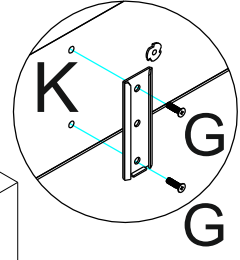

PRAWA
STRONA

TYMON NAROZNIK

2022/08/11

LEWA
STRONA

Elementy w zestawie:

!
Proszę zapoznać się
z instrukcją
przed rozpoczęciem
montażu.

Before starting refer
to the assembling
instruction.

| | | | | |
|---|---|---|--|--|
|  B x2 |  C x4 |  M6x45mm D x2 |  5x60mm E x4 |  5x35mm F x4 |
|---|---|---|--|--|

PRAWA STRONA / LEWA STRONA

PRAWA STRONA / LEWA STRONA

| |
|--|
|  B x4 |
|--|

PRAWA STRONA / LEWA STRONA

| | |
|--|--|
|  M6x20mm G x8 |  M x4 |
|--|--|

PRAWA STRONA

| | | | |
|---|----------|--|--|
| M6x20mm  x8 | G |  K x2 |  M x2 |
|---|----------|--|--|

LEWA STRONA

| | | | |
|--|----------|---|---|
| M6x20mm  x8 | G |  K x2 |  M x2 |
|--|----------|---|---|

PRAWA STRONA / LEWA STRONA

| | | |
|--|----------|---|
| M6x20mm  x8 | G |  K x4 |
|--|----------|---|