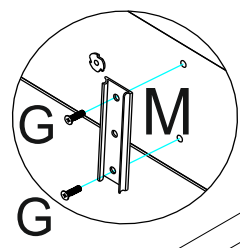

PRAWA
STRONA

TYMON NAROZNIK

2022/08/11

LEWA
STRONA

Elementy w zestawie:

!
Proszę zapoznać się
z instrukcją
przed rozpoczęciem
montażu.

Before starting refer
to the assembling
instruction.

| | | | | |
|---|---|---|--|--|
|  B x2 |  C x4 |  M6x45mm D x2 |  5x60mm E x4 |  5x35mm F x4 |
|---|---|---|--|--|

PRAWA STRONA / LEWA STRONA

PRAWA STRONA / LEWA STRONA

| |
|--|
|  B x4 |
|--|

PRAWA STRONA / LEWA STRONA

| | |
|--|--|
|  M6x20mm G x8 |  M x4 |
|--|--|

PRAWA STRONA

| | | | |
|---|----------|--|--|
| M6x20mm  x8 | G |  K x2 |  M x2 |
|---|----------|--|--|

LEWA STRONA

| | | | |
|--|----------|---|---|
| M6x20mm  x8 | G |  K x2 |  M x2 |
|--|----------|---|---|

PRAWA STRONA / LEWA STRONA

| | | |
|--|----------|---|
| M6x20mm  x8 | G |  K x4 |
|--|----------|---|