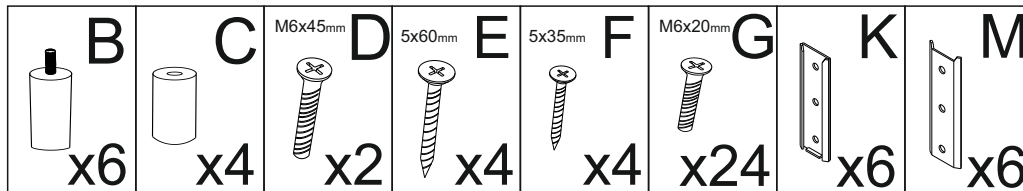

PRAWA
STRONA

TYMON NAROZNIK

2022/08/11

LEWA
STRONA

Elementy w zestawie:

!
Proszę zapoznać się
z instrukcją
przed rozpoczęciem
montażu.

Before starting refer
to the assembling
instruction.

| | | | | |
|---|---|---|--|--|
|  B x2 |  C x4 |  M6x45mm D x2 |  5x60mm E x4 |  5x35mm F x4 |
|---|---|---|--|--|

PRAWA STRONA / LEWA STRONA

PRAWA STRONA / LEWA STRONA

| |
|--|
|  B x4 |
|--|

PRAWA STRONA / LEWA STRONA

| | |
|--|--|
|  M6x20mm G x8 |  M x4 |
|--|--|

PRAWA STRONA

| | | | |
|---|----------|--|--|
| M6x20mm  x8 | G |  K x2 |  M x2 |
|---|----------|--|--|

LEWA STRONA

| | | | |
|--|----------|---|---|
| M6x20mm  x8 | G |  K x2 |  M x2 |
|--|----------|---|---|

PRAWA STRONA / LEWA STRONA

| | | |
|--|----------|---|
| M6x20mm  x8 | G |  K x4 |
|--|----------|---|