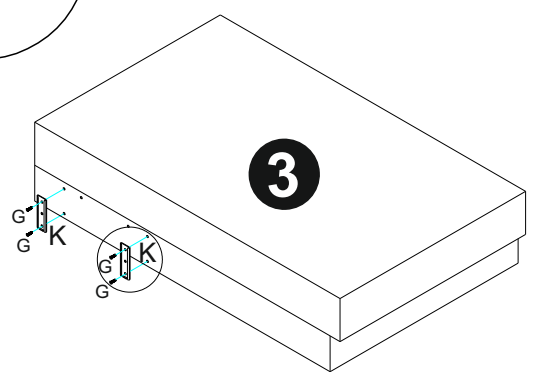

PRAWA
STRONA

TYMON NAROZNIK

2022/08/11

LEWA
STRONA

Elementy w zestawie:

!
Proszę zapoznać się
z instrukcją
przed rozpoczęciem
montażu.

Before starting refer
to the assembling
instruction.

| | | | | |
|---|---|---|--|--|
|  B x2 |  C x4 |  M6x45mm D x2 |  5x60mm E x4 |  5x35mm F x4 |
|---|---|---|--|--|

PRAWA STRONA / LEWA STRONA

PRAWA STRONA / LEWA STRONA

| |
|--|
|  B x4 |
|--|

PRAWA STRONA / LEWA STRONA

| | |
|--|--|
|  M6x20mm G x8 |  M x4 |
|--|--|

PRAWA STRONA

| | | | |
|---|----------|--|--|
| M6x20mm  x8 | G |  K x2 |  M x2 |
|---|----------|--|--|

LEWA STRONA

| | | | |
|--|----------|---|---|
| M6x20mm  x8 | G |  K x2 |  M x2 |
|--|----------|---|---|

PRAWA STRONA / LEWA STRONA

| | | |
|--|----------|---|
| M6x20mm  x8 | G |  K x4 |
|--|----------|---|